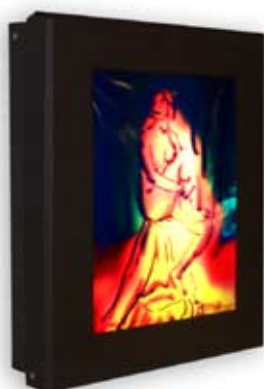

# Empathographie<sup>©</sup> by VeronesiHöpflinger

Verkaufspreise

**Leuchtkörper** (40x70cm)  
inkl. Leuchtröhre

Euro 1'000.--

**Leuchbox** (29x38cm)  
inkl. Leuchtröhren und Trafo

Euro 340.--

**Plakat** (50x70cm)  
aufgezogen auf 3mm Karton